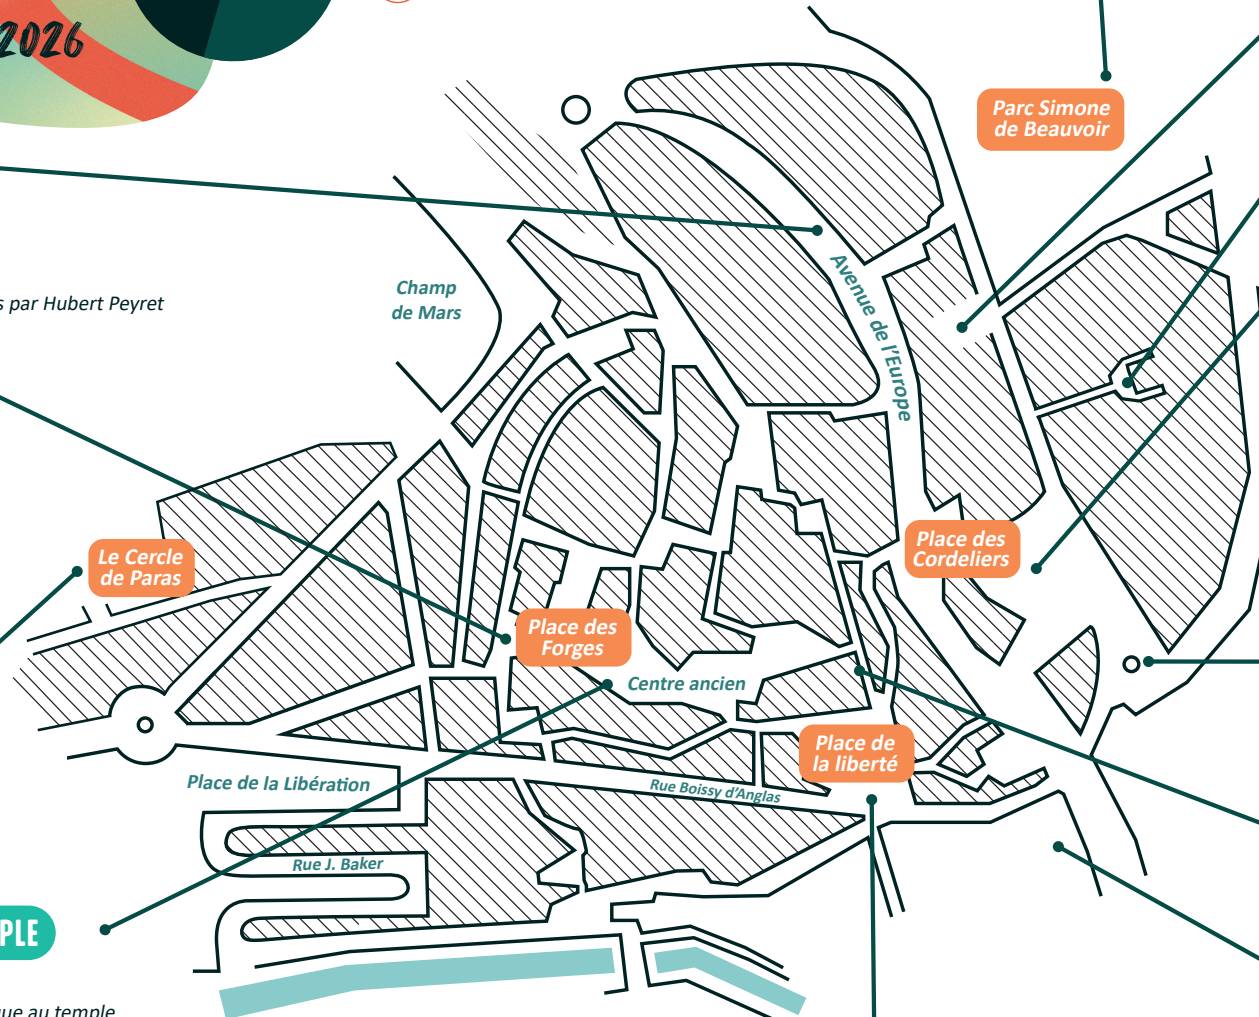

FÊTE DE LA MUSIQUE

SAMEDI 20 JUIN 2026

Centre-ville d'Annonay

FÊTE DE LA MUSIQUE

SAMEDI 20 JUIN 2026

AVENUE DE L'EUROPE

BAR FRANGIN FRANGINE

À PARTIR DE 19H30 • Groupe Panda Bleu

DE 18H30 À 19H30 • Concert

CNH

DE 19H30 À 20H30

Concert Rock influence Métal

LA BARAKA DES CHAMPS

21H • Spectacle de danse

LA RONCE

21H45 • Concert Rock épineux

ROND-POINT DU 8 MAI

CARAFONS CAVE

DE 21H30 À 01H

Concert Scott Allen Parker
Funky Party Time

BAS DE LA RUE DE DEÛME

GROUPE KOMAN'LIVE

DE 20H À 22H • Concert reprises Pop rock, variétés françaises et internationales

Point d'eau

Points éphémères de restauration

Parc Simone de Beauvoir

Le Cercle de Paras

Place des Forges

Place des Cordeliers

Place de la Liberté